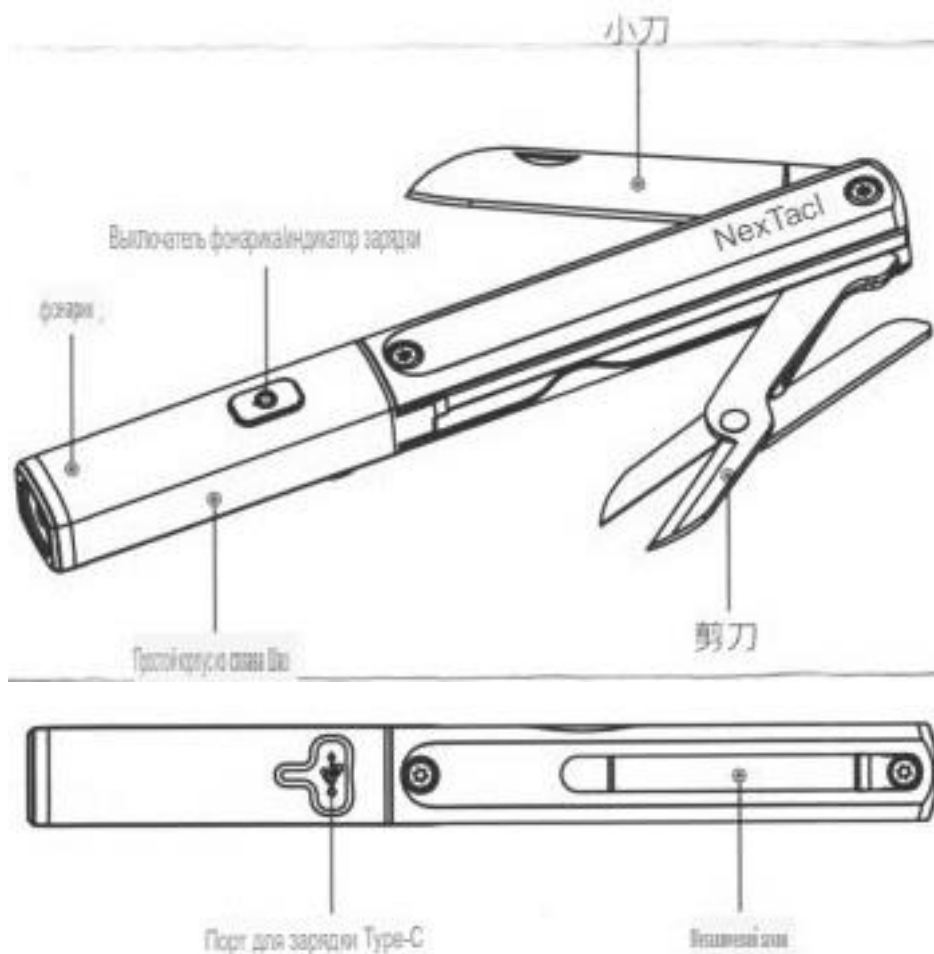

Многофункциональный инструмент Xiaomi Nextool N1 (3 в 1)

Инструкция по эксплуатации

Характеристики продукта

1. Креативный универсальный инструмент в форме ручки, компактный и компактный, сочетающий в себе часто используемые инструменты (ножи, ножницы) и практичные осветительные фонарики одно целое.
2. Он поставляется с металлическим зажимом, который можно закрепить в рюкзаках, карманах, ремнях и других местах для ношения с собой, и при использовании он находится в пределах досягаемости.
3. Зарядка фонарика Type-C (стандартный зарядный кабель), с собственным индикатором зарядки, экологически чистая и удобная.
4. Текстурированный металлический корпус, твердая анодированная обработка поверхности, износостойкий и устойчивый к коррозии. Он неподвластен времени и имеет высококачественную текстуру.

Функциональная структура

Параметры производительности

- Световой поток 65 лм (1.5 ч) / 9 лм (10 ч)
- Самый дальний диапазон 50 метров
- Высота защиты от падения 1 метр
- Класс водонепроницаемости IPX4
- Размер 141,8 мм x 15,4 мм x 18,7 мм. Вес 73 г±3 г
- Материал корпуса алюминиевый; функциональный компонент 420J2
- Электрическая прямая зарядка Type-C, время полной зарядки составляет около 1,5 часов
- Аккумулятор встроенный полимерный аккумулятор 701235, 240 мАч, 3,7 В, 0,888 Втч