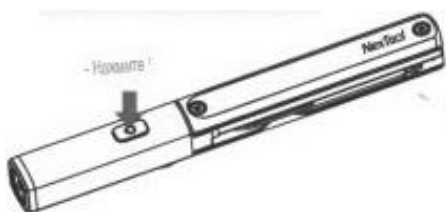

2. Переключатель режимов

В включенном состоянии нажмите кнопку переключения, чтобы войти в переключение между функциями подсветки и низкой подсветки.