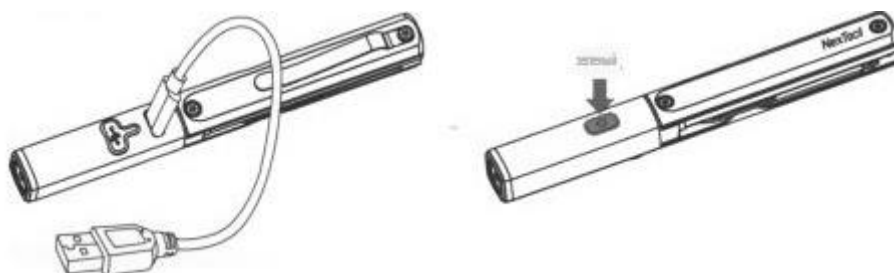

3. Зарядка Type-C

Время зарядки составляет около 1,5 часов при использовании адаптера 5 В / 1 А. Когда индикатор кнопки горит зеленым цветом, это означает, что она заряжена полной мощностью.