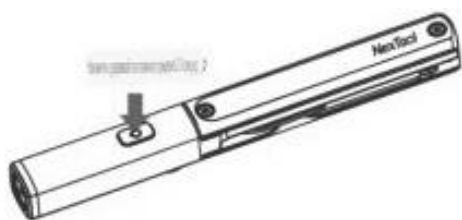

Параметры производительности

- Световой поток 65 лм (1.5 ч) / 9 лм (10 ч)
- Самый дальний диапазон 50 метров
- Высота защиты от падения 1 метр
- Класс водонепроницаемости IPX4
- Размер 141,8 мм x 15,4 мм x 18,7 мм. Вес 73 г±3 г
- Материал корпуса алюминиевый; функциональный компонент 420J2
- Электрическая прямая зарядка Type-C, время полной зарядки составляет около 1,5 часов
- Аккумулятор встроенный полимерный аккумулятор 701235, 240 мАч, 3,7 В, 0,888 Втч

Вышеуказанные параметры строго соответствуют стандарту Q/GDBCY 015-2019 и тестируются в обычной рабочей среде (22±3°C).

Тестируемая батарея представляет собой полимерную батарею 701235. Если условия тестирования отличаются, параметры производительности могут отличаться.

Инструкции по эксплуатации

1. Вкл/выкл

Нажмите и удерживайте кнопку включения в течение 2-3 секунд, чтобы включить / выключить фонарик.